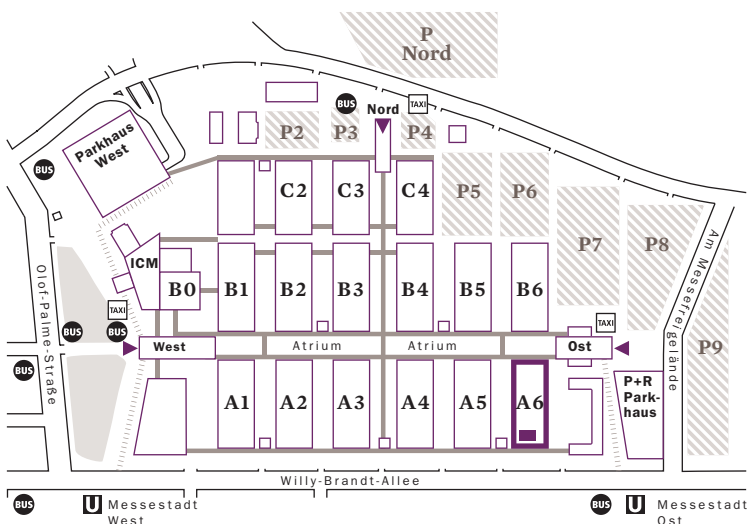

Lernen Sie InterfaceFLOR auf der BAU 2009 in München kennen. Wir freuen uns darauf, Ihnen den Facettenreichtum unserer modularen Produkte zu präsentieren.

Besuchen Sie uns vom 12. bis 17. Januar 2009 in Halle A6 Stand 338.

Sie finden uns in Halle A6 nahe dem Eingang Ost am Stand 338.

### ANREISEMÖGLICHKEITEN