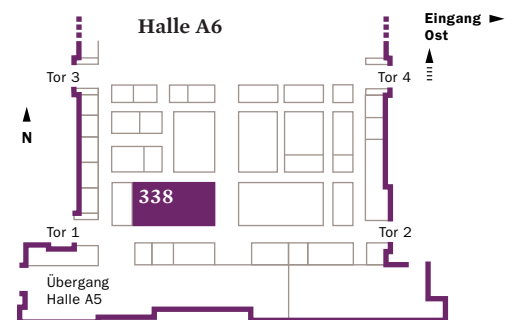

Sie finden uns in Halle A6 nahe dem Eingang Ost am Stand 338.